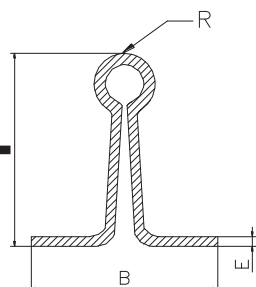

Релса Estebro® за долно водене на плъзгаща се врата 66x51x2.5 мм, 3 м, поцинкована стомана, U-16

Track to fit U

Family: Tracks and racks

Material: DX51D steel

Finish: Galvanised

Description: Component used to guide U-groove wheels installed in sliding doors, avoiding the oscillation during the opening and closing. It is installed by fitting it in the concrete of the floor.

Supply in bars of 3 meters-long.

Продукт: [Релса Estebro® за долно водене на плъзгаща се врата 66x51x2.5 мм, 3 м, поцинкована стомана, U-16](#)

Категория: [Плъзгащи се врати](#)

Бранд: [Estebro®](#)

Категория бранд: [Релса Estebro®](#)